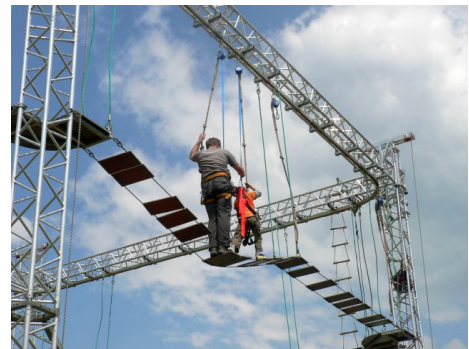

Mobiler Hochseilgarten ‚Action Park‘

Der mobile Hochseilgarten ‚Action Park‘ ist in seiner Form einzigartig. Der erste mobile Hochseilgarten Deutschlands in dieser Größenordnung! Die modulare Konzeption erlaubt den Einsatz verschiedenster Stationen, die auf den 40 Metern Laufstrecke integriert werden können. So geht die Tour z.B. über eine frei schwebende Dschungelbrücke bis zum 5-Meter Sprung über einen 8 Meter tiefen Abgrund. Und das alles ohne Risiko. Die umlaufende Sicherungsschiene macht ein gefährliches Umklippen der Teilnehmer an den Ecken überflüssig.

Leistungen:

- Mobiler Hochseilgarten aus Alutraversen
- Maße: 10,0 x 10,0 x 10,0 (Breite x Höhe x Tiefe in Metern)
- 4 Podeste (jeweils Platz für 3 Personen)
- 4 Stationen (2 Personen pro Station gleichzeitig)
 - Burmabrücke
Ein Fußseil und Handseile zum Stabilisieren
 - Schlingenbrücke
Hintereinanderhängende Seilschlaufen
 - Dschungelbrücke
Bretterbrücke mit variablen Abstand zwischen den einzelnen Brettern
 - Sprung über die Schlucht
- Kapazität: max. 60 Personen pro Stunde
- Strickleiterraufstieg
- Umlaufende Sicherungsschiene
- Auf- u. Abstieg m. Toprope-Sicherung
- 8 Falldämpfer
- Höhenverstellbare FüÙe für unebenes Gelände
- Gemeinsamer Probeaufbau (1-tägig) inkl.]
- TÜV-geprüft, als ‚Fliegener Bau‘ mit Baubuch
- Aufrichthilfe
- Aufbauzeit bei Erfahrung: 4 Personen in 4 Stunden