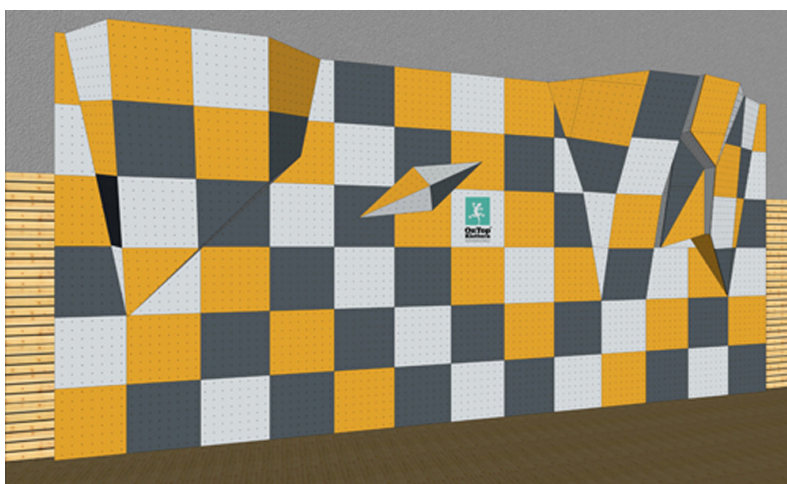

**OnTop
Klettern**

Kletterwand Adlerhorst

Die Kletterwand „Adlerhorst“ wurde speziell für weiterführende Schulen und Universitäten entwickelt und bietet nicht nur Anfängern mit senkrechten Flächen oder Strukturbereichen eine optimale Kletterumgebung sondern begeistert auch erfahrende Kletterer mit komplexen Wandbereichen mit Überhängen, Verschneidungen und Dachbereichen.

Standardmäßig ist die Kletterwand rd. 16m breit und 7,5m hoch und verfügt über rd. 135m² Kletterfläche. An insgesamt 13 TopRope Umlenkungen verteilen sich 26 professionelle Kletterrouten in unterschiedlichen Schwierigkeitsgraden. Sämtliche Kletterrouten werden ausschließlich mit TÜV-geprüften Klettergriffen geschraubt.

**OnTop
Klettern**

Kletterwand Adlerhorst

Auf Wunsch kann die Kletterwand auch komplett vorstiegstauglich ausgerüstet werden.

Die Ausstattung der Kletterwand erfolgt mit der TÜV-geprüften Kletterpaneelle 'Indoor Basic' mit einer speziellen Quarzsand-Harz Oberfläche. Durch die 13 eingebauten Umlenkungen können 26 Personen gleichzeitig die Anlage nutzen. Eine ideale Voraussetzung für komplette Schulklassen, Vereine oder Klettergruppen.

Neben der komplexen Wandgestaltung besticht die Kletterwand auch durch ihr außergewöhnliches Design und ist somit Mittelpunkt jeder Sporthalle. Eine individuelle Farbgestaltung ist aufgrund vieler, standardmäßig verfügbarer Farben jederzeit möglich.