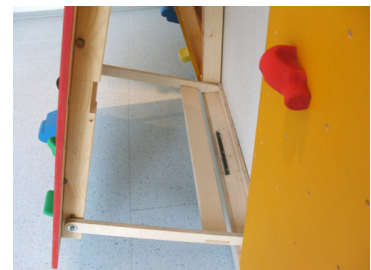

Therapeutische Boulderwand Universal

Neuartige Kletterwand für den therapeutischen Einsatz. Die Wand hat einen senkrechten sowie einen überhängenden Wandbereich. Der senkrechte Wandbereich lässt sich nach vorne ziehen und arretieren. So entsteht eine geneigte Kletterfläche (15°). Der Überhang lässt sich mittels Ketten auf 15° neigen.

Standardmäßig ist die Wand mit einer hochwertigen Quarzsand-Harz Beschichtung ausgestattet, für die 11 Farben ähnlich RAL-Tabelle zur Verfügung stehen. Auf Wunsch kann die Boulderwand auch mit in Natur veredelt geliefert werden. Hierzu wird die Oberfläche 2-fach klar lackiert.

Die Kletterpaneele und die Beschichtung sind selbstverständlich umweltneutral und erfüllen die Brandschutzklasse 2.

Die Kletterwand ist 2,48 m breit und 2,48m hoch. Die Kletterfläche beträgt ca. 6m². Die verstellbaren Bereiche sind jeweils 2,18m hoch und 0,93 m breit. Weiterhin hat die Wand professionelle Schließzylinder, damit die verstellbaren Bereiche gesichert werden können.

Grundausrüstung Therapiewand Universal

- 2,48 x 2,48m (BxH)
- Geneigter und überhängender Bereich
- hochwertig beschichtete Kletterpaneele
- Komplettleistung inkl. Lieferung & Montage